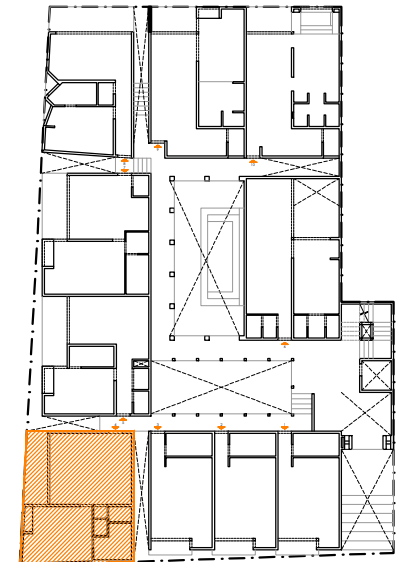

Planta 1er Nivel

Planta 1er Nivel

DEPARTAMENTO 4

Descripción: Departamento con sala, cocina/comedor, medio baño, una recámara, baño completo, lavandería y terraza

Superficie Interior: 56.60 m²

Terraza o Balcón: 7.26 m²

Total: 63.86 m²

Escala: 1: 100

Acotamiento: metros

Ubicación: Planta 1er Nivel