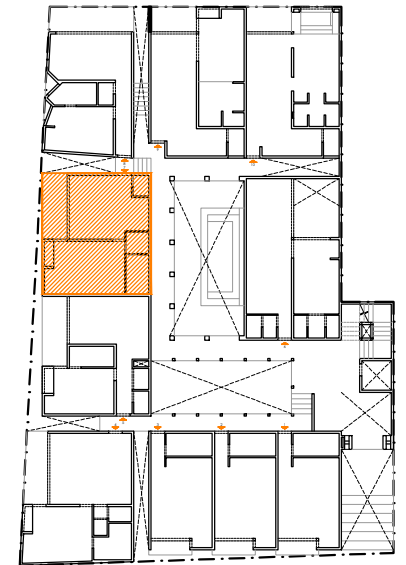

Planta 1er Nivel

Planta 1er Nivel

DEPARTAMENTO 7

Descripción: Departamento con sala, cocina/comedor, medio baño, una recámara, baño completo, vestidor y terraza

Superficie Interior: 50.19 m²

Terraza o Balcón: 7.18 m²

Total: 57.37 m²

Escala: 1: 100

Acotamiento: metros

Ubicación: Planta 1er Nivel