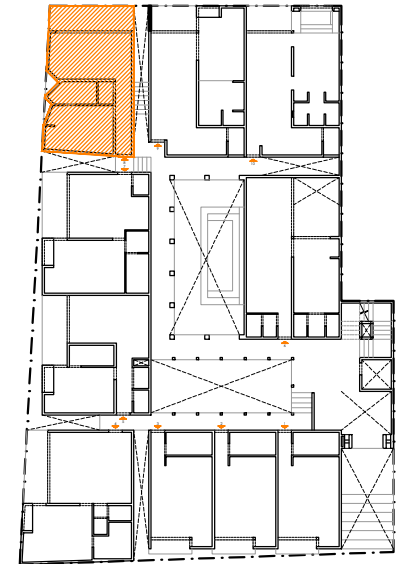

Planta 1er Nivel

Planta 1er Nivel

DEPARTAMENTO 8

Descripción: Departamento con sala, cocina/comedor, medio baño, una recámara, baño completo y terraza

Superficie Interior: 46.45 m²

Terraza o Balcón: 9.23 m²

Total: 55.68 m²

Escala: 1: 100

Acotamiento: metros

Ubicación: Planta 1er Nivel