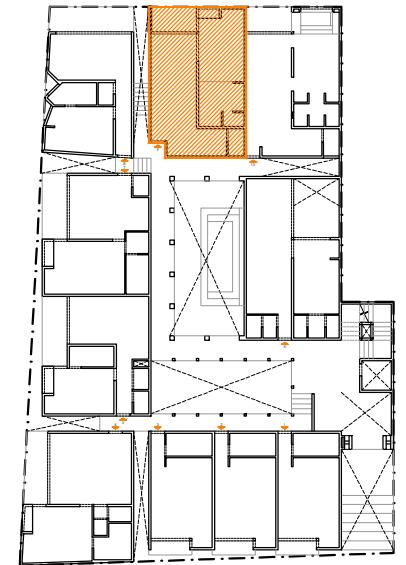

Planta 1er Nivel

Planta 1er Nivel

## DEPARTAMENTO 9

Descripción: Departamento con sala, cocina/comedor, medio baño, una recámara, baño completo y terraza

Superficie Interior: 56.82 m<sup>2</sup>

Terraza o Balcón: 5.20 m<sup>2</sup>

Total: 62.02 m<sup>2</sup>

Escala: 1: 100

Acotamiento: metros

Ubicación: Planta 1er Nivel